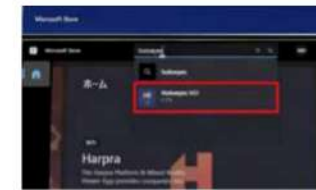

@outlook.jp、@outlook.com、@hotmail.com

Step2 : HoloLens 2の準備

- ① 起動、装着
- ② Wi-Fi接続、案内に従ってセットアップ
- ③ Microsoft アカウントでサインイン → 設定完了

Step3 : Holoeyesアプリケーションのインストール

メニューパネルからMicrosoft Storeを選択しアプリを検索

Microsoft Store